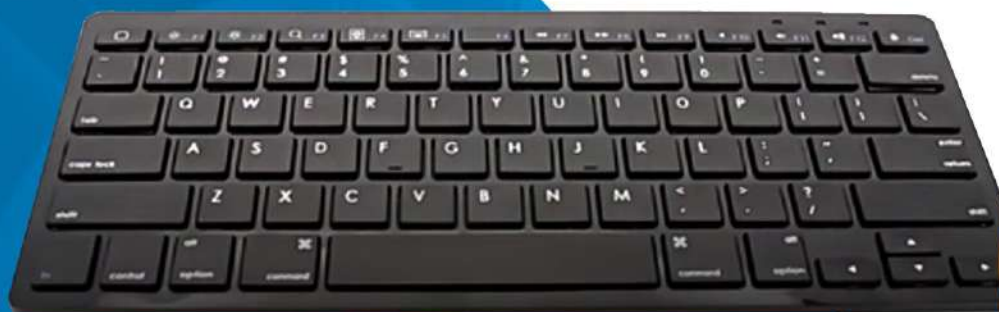

#LibérateDeLosCables

TENERGY

TECLADO INALÁMBRICO BLUETOOTH CON BATERIA RECARGABLE USB INCORPORADA (5 900 7)

CLAVE: ID450TEN05

- Ultradelgado, ligero y portátil
- Se utiliza con los cuatro principales sistemas operativos compatibles con Bluetooth (iOS, Android, Mac OS y Windows)
- Al ser inalámbrico y tener batería vas a poder utilizarlo desde la ubicación que desees sin necesidad de conectar cables molestos.
- Indispensable para tu actividades diarias.

CONSULTA PRECIOS CON TU EJECUTIVO